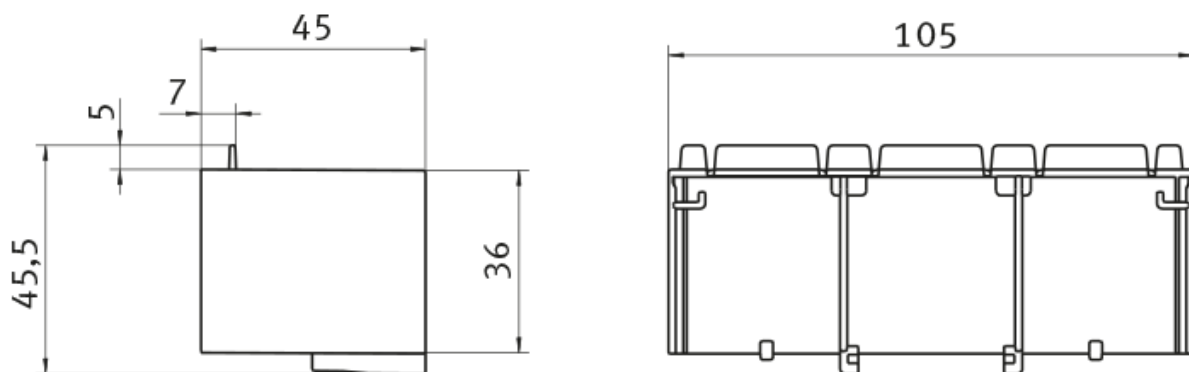

Ostona obszaru przyłącza AA-KETO-00-3/36

nr artykułu: T8053010

Opis

Stosowana jako dodatkowa ochrona przed dotykiem oraz dopasowanie do wycięcia w maskownicy. Wysokość 36 mm. Montowana na rozłącznikach KETO-00, 3-biegunowo rozłącznych.

Wymiary montażowe

DANE TECHNICZNE

Dane ogólne	
Nazwa produktu:	Ośłona obszaru przyłącza
Oznaczenie producenta:	AA-KETO-00-3/36
Nr artykułu:	T8053010
Jednostka w opakowaniu:	1
Zastosowanie:	stosowana jako dodatkowa ochrona przed dotykiem, montowana na rozłącznikach keto-00, 3-biegunowo rozłącznych.
EAN:	4029155182153
Parametry elektryczne	
Kategoria użytkowania	
Parametry mechaniczne	