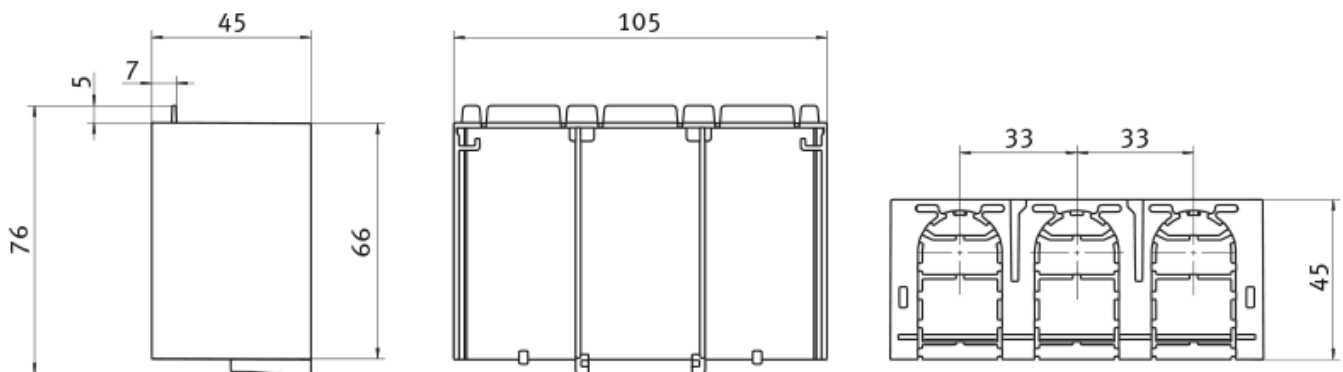

Ostona obszaru przyłącza AA-KETO-00-3/66

nr artykułu: T8053130

Opis

Stosowana jako dodatkowa ochrona przed dotykiem oraz dopasowanie do wycięcia w maskownicy. Wysokość 66 mm. Montowana na rozłącznikach KETO-00, 3-biegunowo rozłącznych.

Wymiary montażowe

DANE TECHNICZNE

| Dane ogólne | |
|-------------------------|---|
| Nazwa produktu: | Osłona obszaru przyłącza |
| Oznaczenie producenta: | AA-KETO-00-3/66 |
| Nr artykułu: | T8053130 |
| Jednostka w opakowaniu: | 1 |
| Zastosowanie: | stosowana jako dodatkowa ochrona przed dotykiem. montowana na rozłącznikach keto-00, 3-biegunowo rozłącznych. |
| EAN: | 4029155977667 |
| Parametry elektryczne | |
| Kategoria użytkowania | |
| Parametry mechaniczne | |