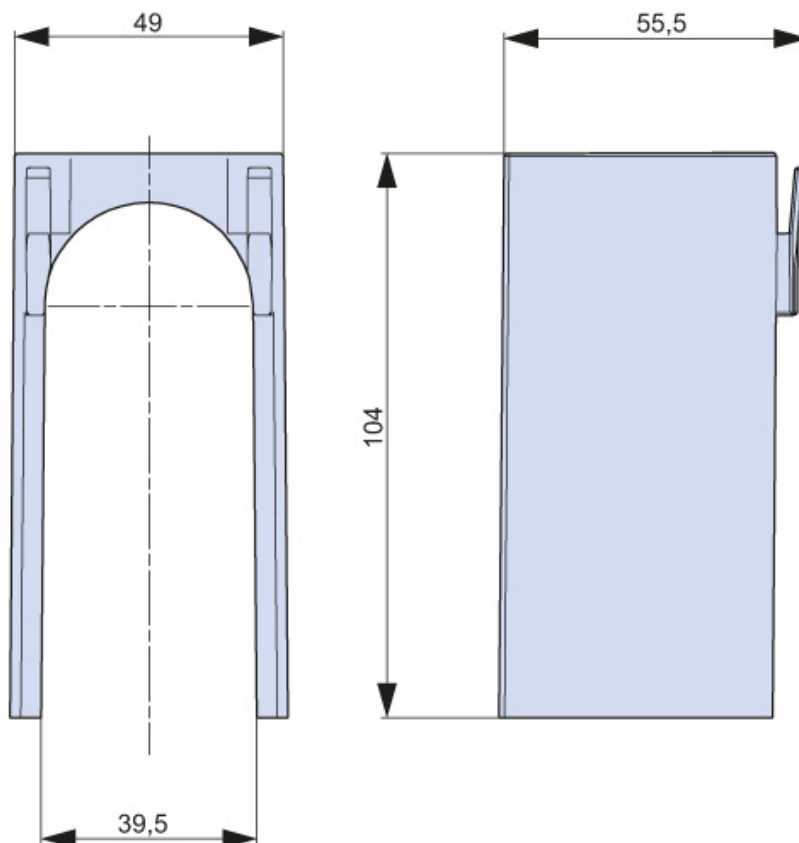

Wydłużona osłona przyłącza HAV-SL00/100

nr artykułu: L8650895

Opis

Dodatkowa osłona obszaru przyłącza dla rozłączników SL00.

Wymiary montażowe

DANE TECHNICZNE

Dane ogólne

Nazwa produktu:	Wydłużona osłona przyłącza
Oznaczenie producenta:	HAV-SL00/100
Nr artykułu:	L8650895
ETIM 5.0:	EC002498
EAN:	4029155379089