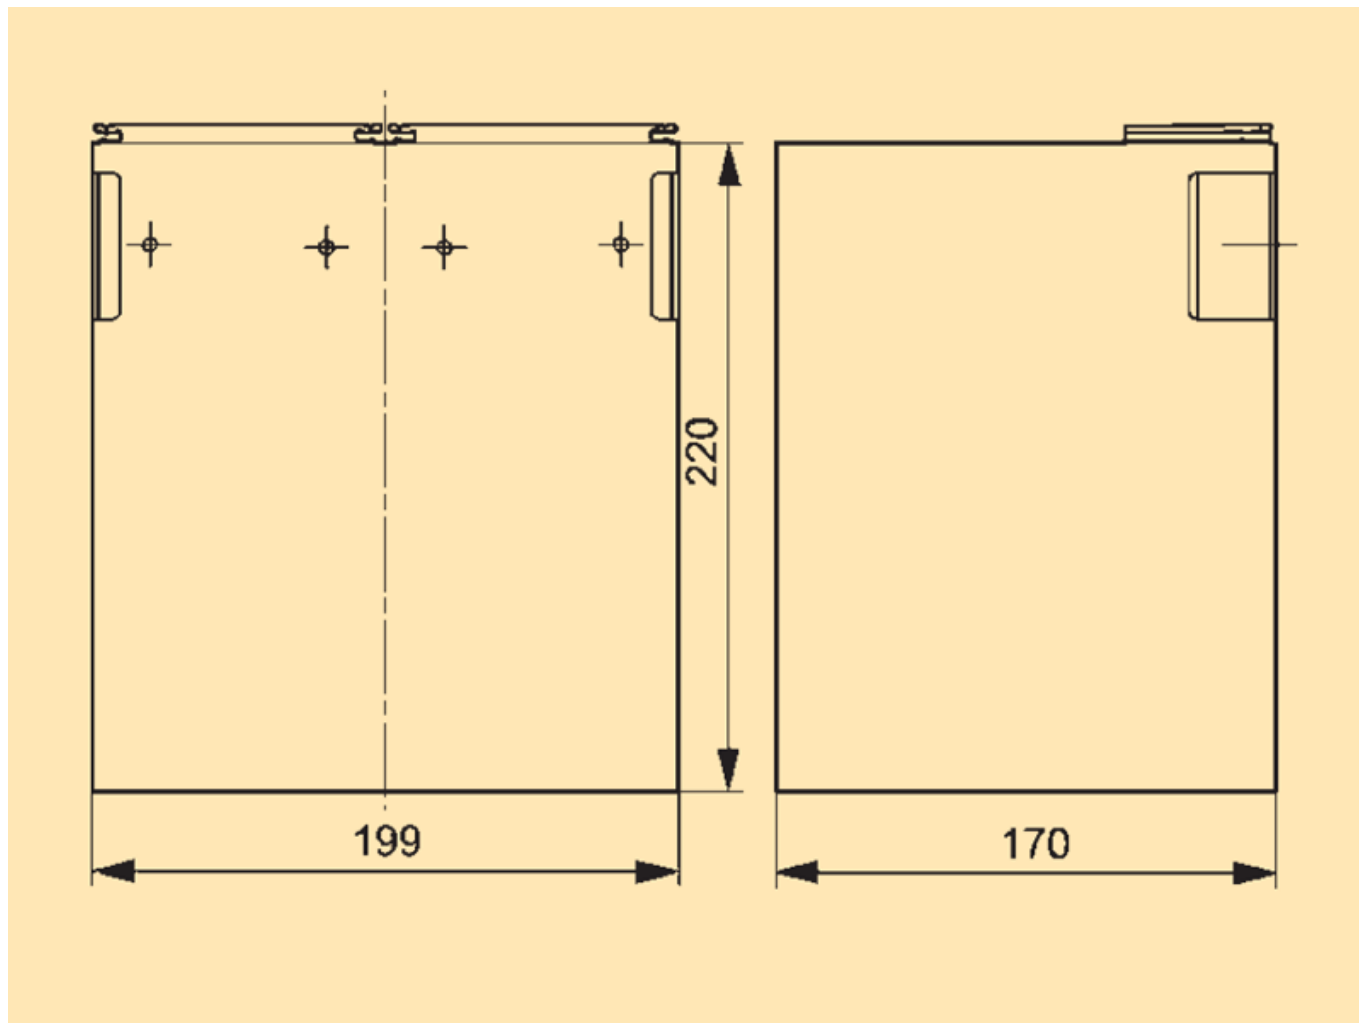

Dodatkowa osłona obszaru przyłącza HA-SL3X2(6)/10

nr artykułu: L8950675

Opis

Osłona obszaru przyłącza dla SL3-3X2(3x6).Wysokość 220 mm, szerokość 200 mm.Osłona obszaru przyłącza dla SL3-3X2(3x6).Wysokość 220 mm, szerokość 200 mm.

Wymiary montażowe

DANE TECHNICZNE

Dane ogólne

Nazwa produktu:	Dodatkowa osłona obszaru przyłącza
Oznaczenie producenta:	HA-SL3X2(6)/10
Nr artykułu:	L8950675
ETIM 5.0:	EC002498
EAN:	4029155701224

Parametry elektryczne

Kategoria użytkowania

Parametry mechaniczne

Odległość między szynami	185mm
Szerokość	200mm

Przyłącza kablowe

Warunki pracy